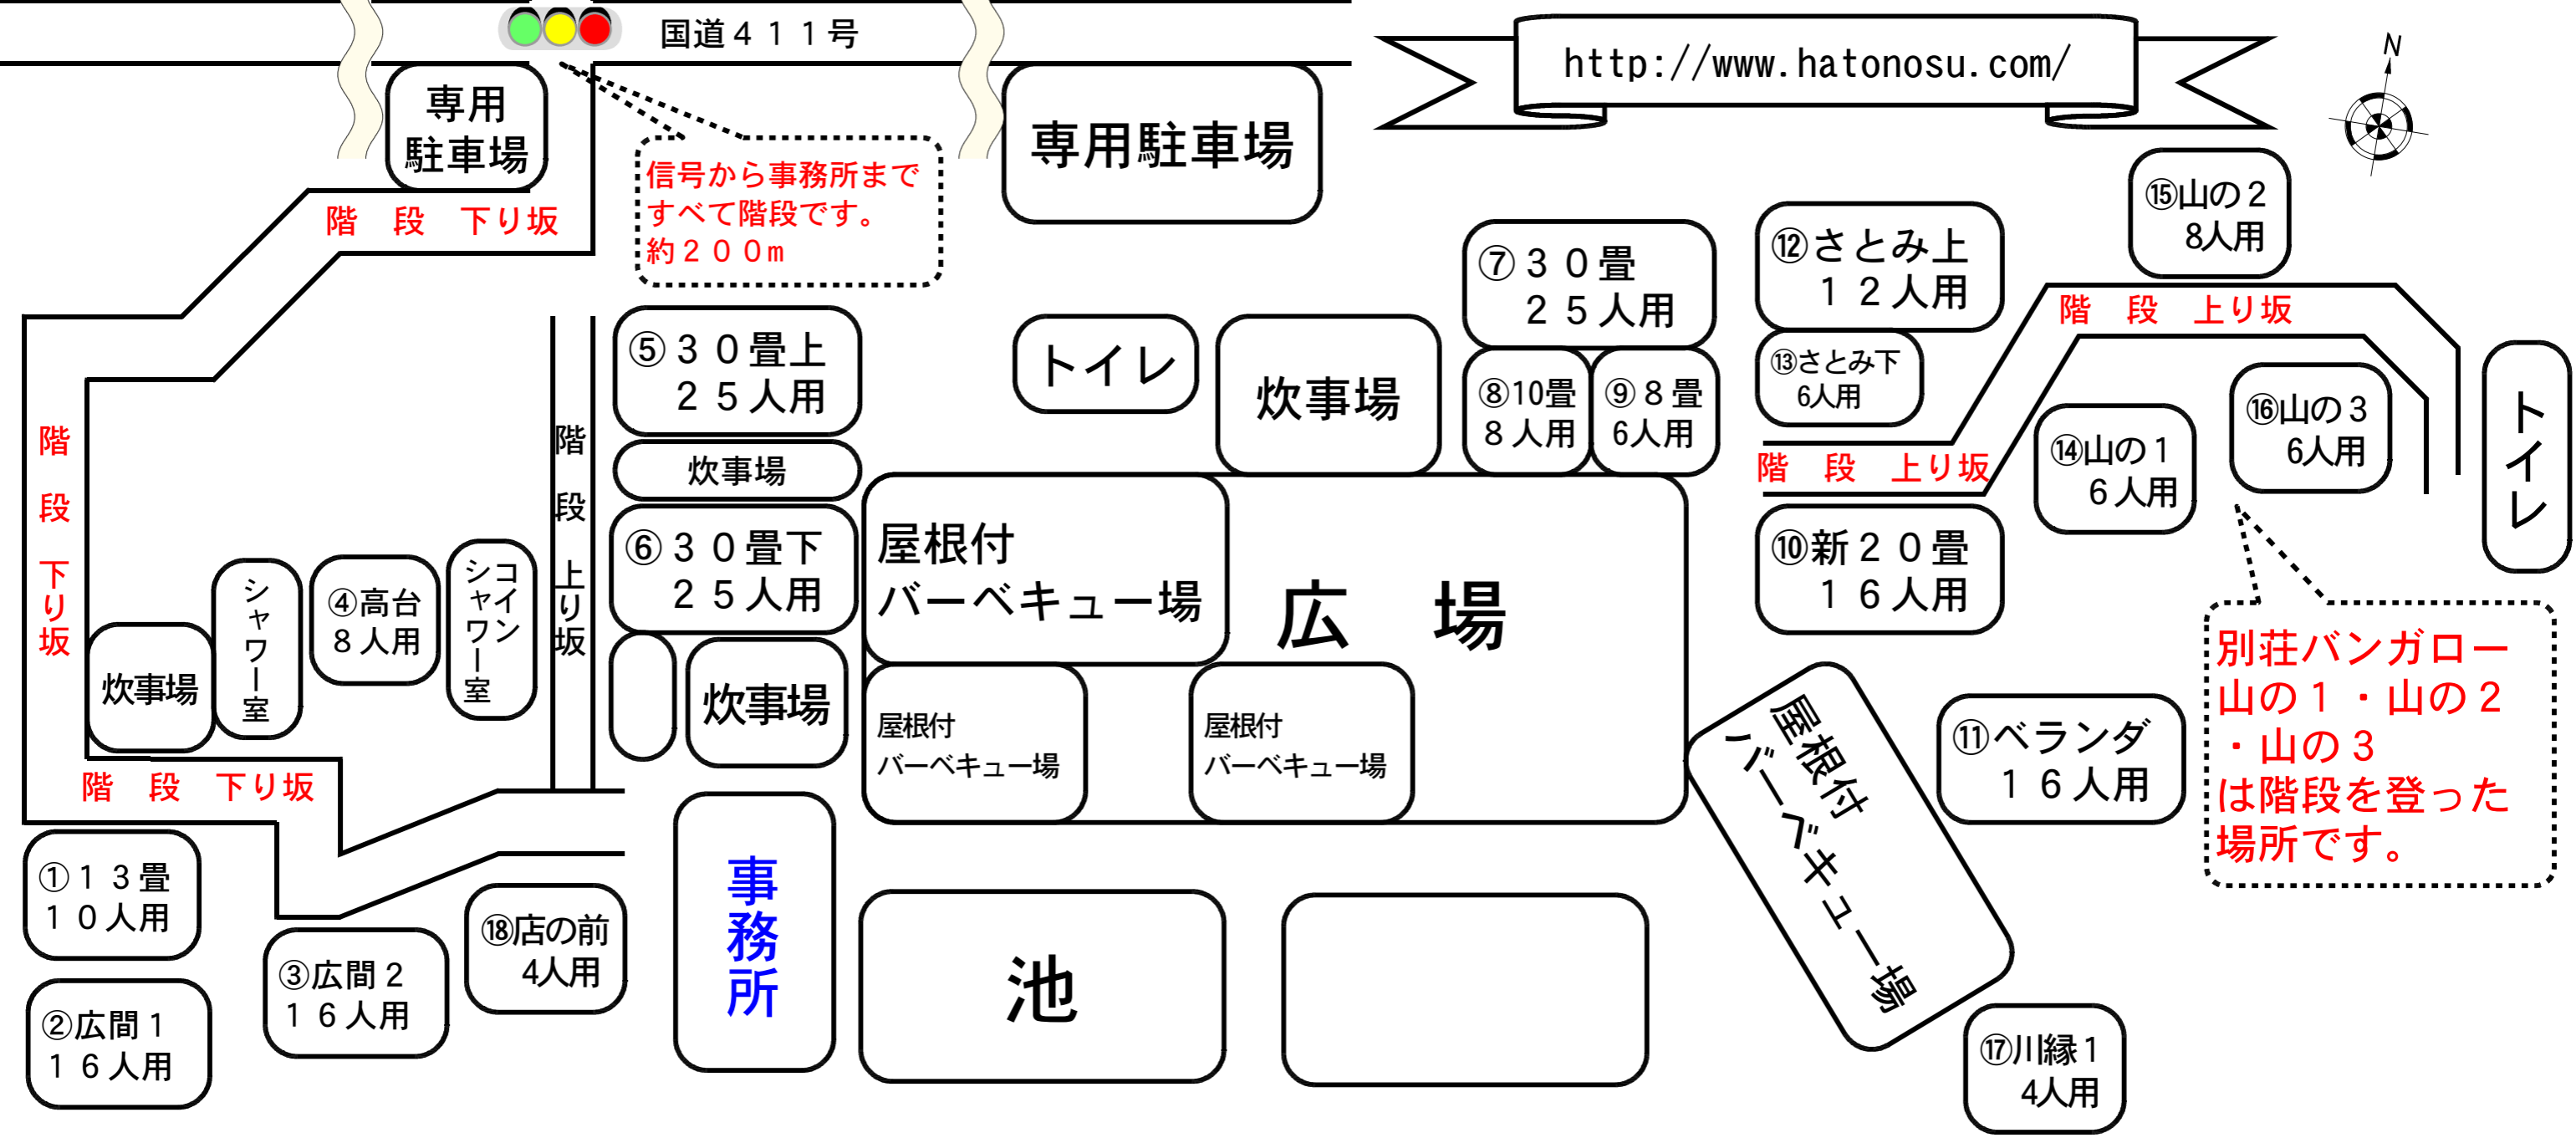

鳩ノ巣バンガロー配置図

タイムズ
鳩ノ巣駐車場

鳩ノ巣駅

国道411号

<http://www.hatonosu.com/>

多摩川

広場

当バンガローは、鳩ノ巣駅前信号(国道411号)からはすべて階段で約200m位多摩川に下ったところに施設があります。
足腰等にご不安のある方は、ご利用の際はご注意ください。
施設内も多数階段利用の場所があります。